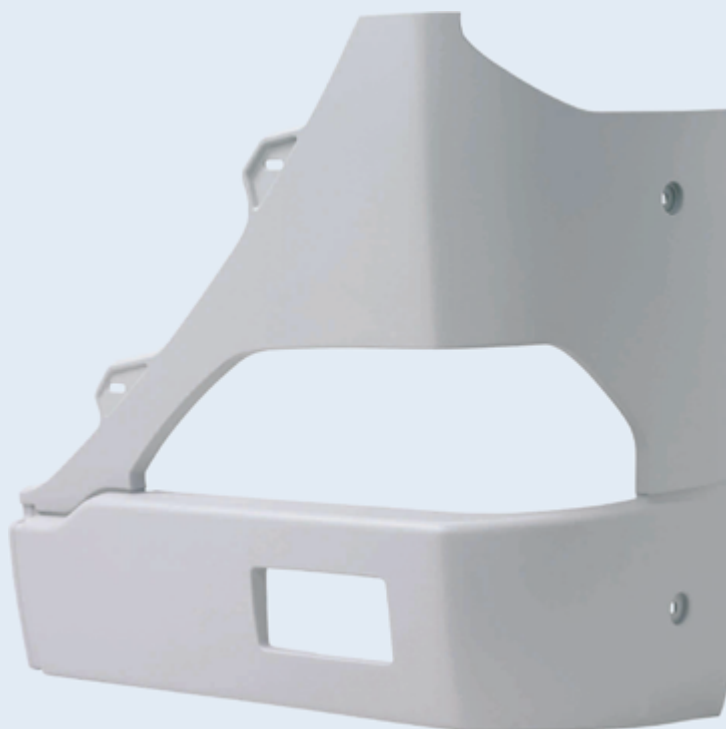

### Citaro Euro 2/3 grundiert

Teilenummer	Bezeichnung	Für Omnibusse	Aktionspreis in CHF*
A 628 885 03 25	Stossecke vorne links	Nebelleuchte	349,00
A 628 885 08 25	Stossecke vorne rechts m. Klappe	Nebelleuchte	369,00
A 628 885 15 02	Stossecke hinten links		149,00
A 628 885 16 02	Stossecke hinten rechts		149,00

**OMNIplus**

Service für Ihren Mercedes-Benz und Setra

**Citaro Euro 4/5 grundiert**

Teilenummer	Bezeichnung	Für Omnibusse	Aktionspreis in CHF*
A 628 880 83 72 A0	Stossecke vorne links	Tagfahrlicht LED	499,00
A 628 880 84 72 A0	Stossecke vorne rechts	Tagfahrlicht LED	499,00
A 628 880 03 72 A0	Stossecke vorne links	Nebelleuchte	459,00
A 628 880 04 72 A0	Stossecke vorne rechts	Nebelleuchte	459,00
A 628 880 12 72 A0	Stossecke vorne rechts inkl. Klappe m. Schloss	Nebelleuchte	559,00
A 628 885 06 05	Stossecke hinten links	Ohne Halter Skikorb	239,00
A 628 885 01 05	Stossecke hinten rechts	Ohne Halter Skikorb	239,00
A 628 880 47 71	Stosstange hinten mitte	Ohne AHK	549,00