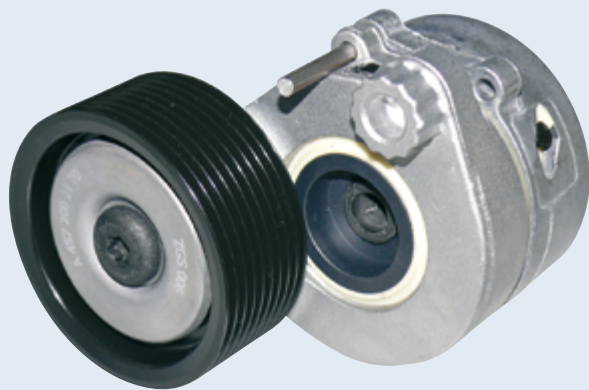

Codice	Denominazione	Applicabilità	Prezzo promozionale CHF*
A 000 200 15 70	Tendicinghia	Travego, Turismo, Integro, Citaro, TopClass 400, ComfortClass 400, MultiClass 400	114,00
A 457 200 21 70	Tendicinghia	Citaro, MultiClass 400, MultiClass 300	155,00
A 457 200 22 70	Tendicinghia	Citaro, MultiClass 400, MultiClass 300	135,00
A 457 200 36 70	Tendicinghia	Travego, Turismo, TopClass 400, ComfortClass 400	125,00
A 541 200 23 70	Tendicinghia	TopClass 400, ComfortClass 400	169,00