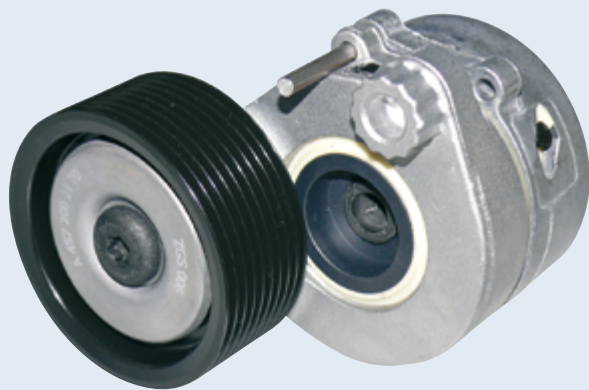

¹ Coffre à skis pour d'autres types de bus sur demande.

Marche pivotante escamotable en aluminium avec système antidérapant permettant un chargement facilité des bagages ✓

Origine Mercedes-Benz/Feux arrières Setra ✓ Intérieur éclairé ✓

Volume de rangement 3,4 m³ ✓ Points de montage ajustés ✓ Poids réduit ✓

Disponible et compatible avec tous les supports d'adaptation ✓

OMNIplus

Services pour votre Mercedes-Benz et Setra

Référence	Désignation	Type de véhicule	Prix action en CHF*
A 000 200 15 70	Tendeur de courroie	Travego, Turismo, Integro, Citaro, TopClass 400, ComfortClass 400, MultiClass 400	114,00
A 457 200 21 70	Tendeur de courroie	Citaro, MultiClass 400, MultiClass 300	155,00
A 457 200 22 70	Tendeur de courroie	Citaro, MultiClass 400, MultiClass 300	135,00
A 457 200 36 70	Tendeur de courroie	Travego, Turismo, TopClass 400, ComfortClass 400	125,00
A 541 200 23 70	Tendeur de courroie	TopClass 400, ComfortClass 400	169,00