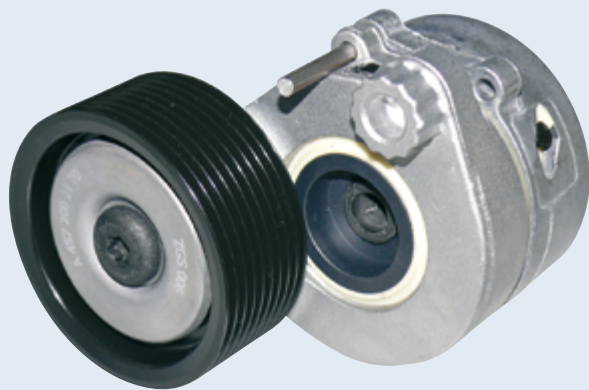

Сервис

Запчасти

Информация

Тренинги

Зимнее падение цен

Номер запчасти	Наименование	Для автобусов	Цена по акции*
A 000 544 49 11	Фонарь габаритный боковой светодиодный	Travego, Tourismo, TopClass 400, ComfortClass 400, MultiClass 400	902,83
A 000 544 69 11	Фонарь габаритный боковой светодиодный	Travego, Tourismo, TopClass 400, ComfortClass 400, MultiClass 400	903,70
A 002 820 17 56	Фонарь освещения номерного знака	Travego, Citaro, Conecto, TopClass 400, ComfortClass 400, MultiClass 400	814,96
A 003 820 15 56	Фонарь освещения номерного знака	Citaro, MultiClass 400	543,16
A 003 820 40 56	Фонарь освещения номерного знака	Travego, Tourismo, Citaro, TopClass 400, ComfortClass 400, MultiClass 400	1 084,61

OMNIplus

Сервис для Ваших Mercedes-Benz и Setra

Номер запчасти	Наименование	Для автобусов	Цена по акции*
A 000 200 15 70	Натяжитель ремня	Travego, Turismo, Integro, Citaro, TopClass 400, ComfortClass 400, MultiClass 400	4 977,21
A 457 200 21 70	Натяжитель ремня	Citaro, MultiClass 400, MultiClass 300	6 787,61
A 457 200 22 70	Натяжитель ремня	Citaro, MultiClass 400, MultiClass 300	5 883,48
A 457 200 36 70	Натяжитель ремня	Travego, Turismo, TopClass 400, ComfortClass 400	5 430,34
A 541 200 23 70	Натяжитель ремня	TopClass 400, ComfortClass 400	7 495,39