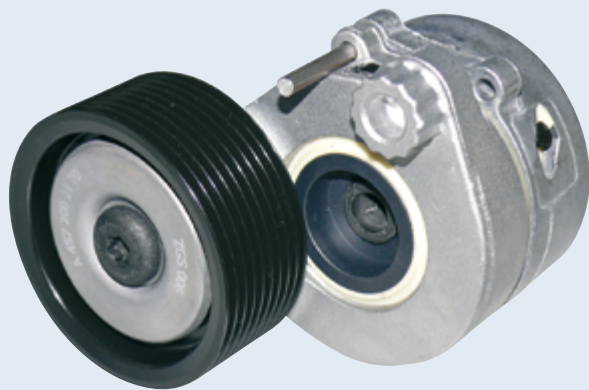

¹ For skiboxe til andre bustyper - ring og hør nærmere.

Svingbart klaptrin af aluminium med skridsikre trin for nemmere læsning af kufferter ✓

Originale Mercedes-Benz/Setra baglygter ✓ Indvendig belysning ✓

Bagagevolumen 3,4 m³ ✓ Vægtoptimeret ✓

Samtlige tilpasningsrammer er kompatible og til rådighed ✓

OMNIplus

Service til din Mercedes-Benz og Setra

Varenummer	Betegnelse	For bustype	Pris i DKK*
A 000 200 15 70	Remstrammer	Travego, Turismo, Integro, Citaro, TopClass 400, ComfortClass 400, MultiClass 400	592,50
A 457 200 21 70	Remstrammer	Citaro, MultiClass 400, MultiClass 300	787,50
A 457 200 22 70	Remstrammer	Citaro, MultiClass 400, MultiClass 300	712,50
A 457 200 36 70	Remstrammer	Travego, Turismo, TopClass 400, ComfortClass 400	667,50
A 541 200 23 70	Remstrammer	TopClass 400, ComfortClass 400	862,50

Varenummer	Betegnelse	For bustype	Pris i DKK*
A 000 550 11 33	Remspændehjul	Travego, Integro, Intouro, TopClass 300, ComfortClass 300, MultiClass 300	817,50
A 000 550 13 33	Remspændehjul	Travego, Turismo, Integro, Intouro, Citaro LE, TopClass 400, ComfortClass 400, MultiClass 400, MultiClass 300	862,50
A 000 550 16 33	Remspændehjul	Travego, Turismo, Integro, Intouro, Citaro, Tourino, TopClass 400, ComfortClass 400, MultiClass 400, MultiClass 300	487,50
A 457 200 11 70	Remspændehjul	Travego, Intouro, TopClass 400, ComfortClass 400, MultiClass 400	367,50
A 457 200 13 70	Remspændehjul	Travego, Integro, Intouro, ComfortClass 400, MultiClass 400	442,50