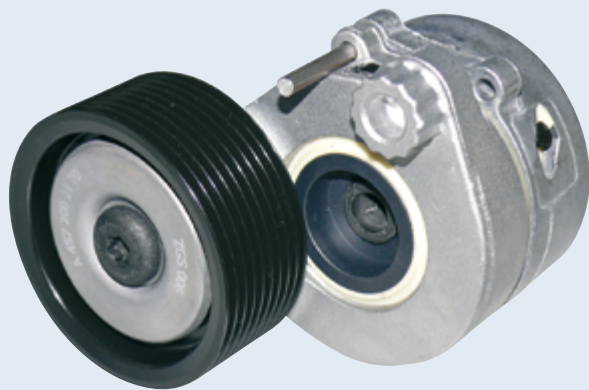

Číslo dílu	Název	Pro autobusy	Akční cena v Kč*
A 000 200 15 70	Napínák řemene	Travego, Tourismo, Integro, Citaro, TopClass 400, ComfortClass 400, MultiClass 400	1 516,25
A 457 200 21 70	Napínák řemene	Citaro, MultiClass 400, MultiClass 300	2 032,50
A 457 200 22 70	Napínák řemene	Citaro, MultiClass 400, MultiClass 300	1 799,00
A 457 200 36 70	Napínák řemene	Travego, Tourismo, TopClass 400, ComfortClass 400	1 574,50
A 541 200 23 70	Napínák řemene	TopClass 400, ComfortClass 400	2 070,50